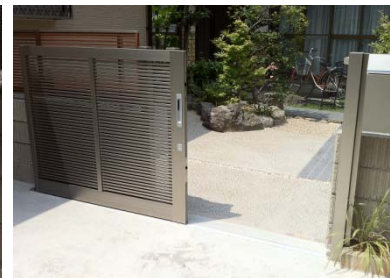

現場からこんにちは！

一宮 Y 様邸

↑車の往来が多い道路に面する住宅の外構工事をするに当たって、プライバシーの確保と見た目のグレードアップを考え、門周りを「格子（こうし）」と「ゲート」による構成で設計を行いました。外部に面した勝手口付近をスクリーンで隠す事で、日常生活に必要なゴミ箱等を外から見えない様に配慮しています。

←格子に緑を添える事で柔らかい雰囲気と、目隠し効果をプラス。緑とシルバーの相性は意外と良いんです！

←完成後、ご家族で記念撮影。

素晴らしい出会いに感謝すると共に、ご家族御一同のご健康を心から願っております。

この度はありがとうございました。

春日井市 S 様邸

←門扉をスライドさせると奥には和の坪庭が。

←ちょっとした土留めもプロの技がキラリ！

↑ご高齢の施主様のご要望にお応えし、スライド門扉を選択。使いやすいバリアフリー仕様でこれからも安心してお使いいただけます。